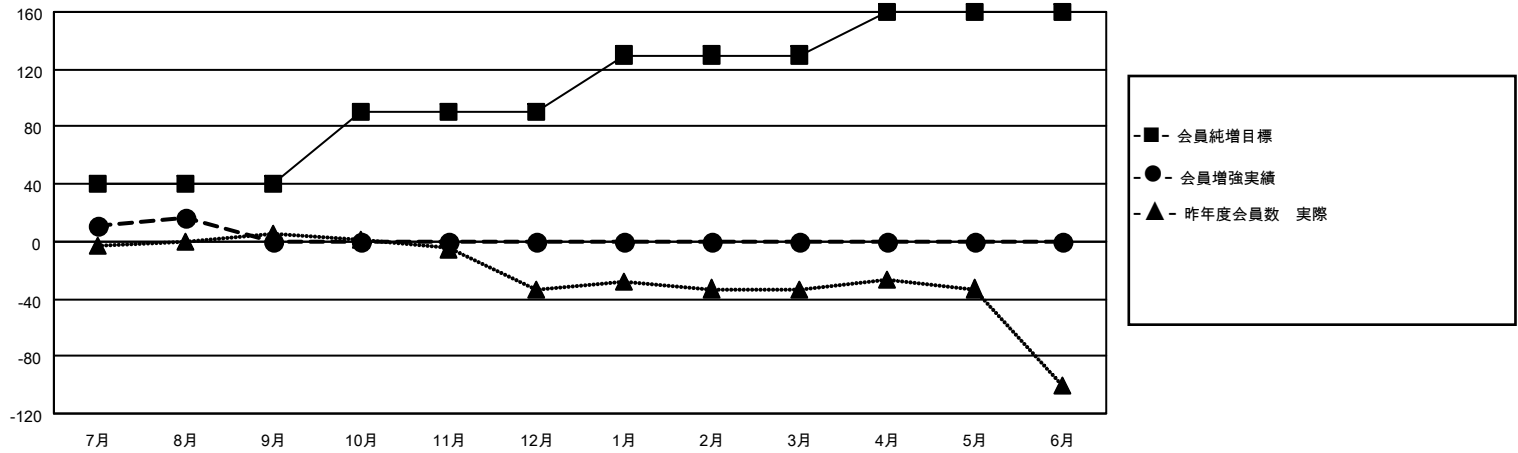

# MONTHLY MEMBERSHIP PROGRESS REPORT

地域 JAPAN

District 335 A

Results as of: 8/31/2021

クラブ			
結果：2021-2022			
四半期	新クラブ目標	新クラブ	解散クラブ
7月/8月/9月	0	0	0
10月/11月/12月	0	0	0
1月/2月/3月	1	0	0
4月/5月/6月	1	0	0

名			
結果：2021-2022			
四半期	会員純増目標	会員増強実績	退会者(転籍を含む)実際
7月/8月/9月	40	35	17
10月/11月/12月	50	0	0
1月/2月/3月	40	0	0
4月/5月/6月	30	0	0

新クラブ目標及び実績累計

会員目標及び実績累計

解散クラブ: 0	16 CLUBS OF 69 一名以上の新会 員を登録	<b>男女別</b>	
退会者		男性	1,433 (79.48%)
物故会員 1	<a href="#">会員累計データを見るには、ここをクリック</a>	女性	370 (20.52%)
クラブ解散 0		NON BINARY	0 (0.00%)
その他 16		PREFER NOT TO ANSWER	0 (0.00%)
合計 17		世帯主/家族会員合計	280
		国際会費半額の家族会員	140