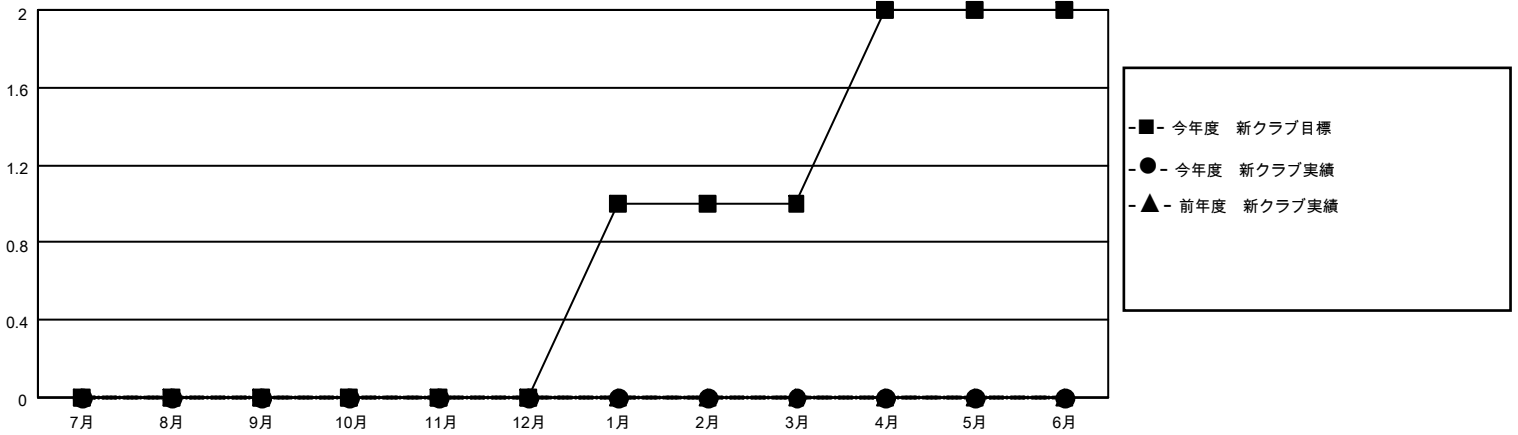

# MONTHLY MEMBERSHIP PROGRESS REPORT

地域 JAPAN

District 335 A

Results as of: 8/31/2021

クラブ			
結果：2021-2022			
四半期	新クラブ目標	新クラブ	解散クラブ
7月/8月/9月	0	0	0
10月/11月/12月	0	0	0
1月/2月/3月	1	0	0
4月/5月/6月	1	0	0

名			
結果：2021-2022			
四半期	会員純増目標	会員増強実績	退会者(転籍を含む)実際
7月/8月/9月	40	35	17
10月/11月/12月	50	0	0
1月/2月/3月	40	0	0
4月/5月/6月	30	0	0

新クラブ目標及び実績累計

会員目標及び実績累計

解散クラブ: 0	16 CLUBS OF 69 一名以上の新会 員を登録	<b>男女別</b>	
退会者		男性	1,433 (79.48%)
物故会員 1	<a href="#">会員累計データを見るには、ここをクリック</a>	女性	370 (20.52%)
クラブ解散 0		NON BINARY	0 (0.00%)
その他 16		PREFER NOT TO ANSWER	0 (0.00%)
合計 17		世帯主/家族会員合計	280
		国際会費半額の家族会員	140